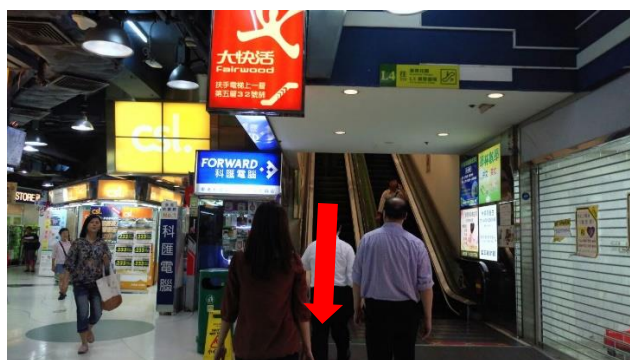

(4)九龍

匯景商場下藍田巴士站：巴士 14、15、38、42C

麗港城巴士總站：巴士 40，291X，小巴 69，69A，到達香港復康會大閘後向右轉，然後穿過麗港城天橋，乘搭升降機至地下。

如有任何查詢，歡迎致電 2534 3533 向職員查詢。

由適健中心經匯景廣場前往藍田巴士總站路線

1. 前往 D1 出口旁的匯景花園通道。

2. 穿過馬路。

3. 穿過有蓋走廊

4. 到達匯景花園平台

5. 落扶手電梯後轉右再轉右

6. 經過零食售賣機後及大快活後轉右

7. 落扶手電梯後直行

8. 再落扶手電梯後轉右，經過麥當勞後再落扶手電梯就到達巴士總站。